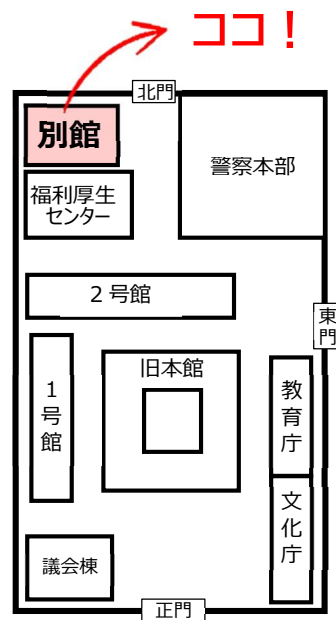

府庁生協旅行部 公式 LINE

# 友だち募集中

@487jzgkm

★割引制度多数ございます！

★生協旅行部だけの特典盛り沢山！

★お得な情報をいち早く配信！

★トークルームでの相談も OK！

## 《 旅行部の事業内容 》

- ◆ 歓送迎会・親睦会などのご宴会
- ◆ 個人旅行(国内・海外)
- ◆ 団体旅行(親睦旅行・貸切バス・視察旅行等)
- ◆ 結婚式&ハネムーン
- ◆ ギフトカタログ・贈り物・お土産
- ◆ その他(入場券・お弁当等) 等

【お問合せ先】

京都府庁生活協同組合 旅行部

住所: 〒602-8041 京都市上京区下立売通新町西入 京都府庁内

TEL: 075-441-9615 (内線 6116) / FAX: 075-432-5040