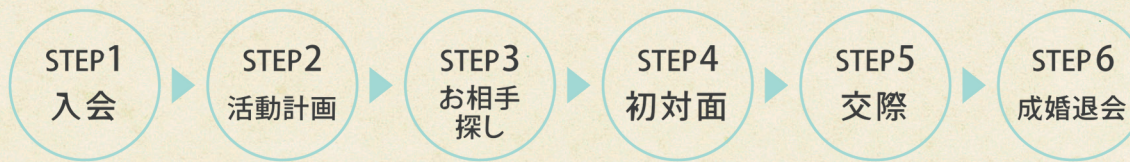

結婚相談所のツヴァイってどんなところ？

結婚相談所は「いつか結婚したい」と思っている人にぴったりの婚活方法です

多くの出会いを育んできたツヴァイの豊富なマッチング

様々な出会いがあるから、
あなたに合ったスタイルが
きっと見つかります。

マリッジコンサルタントがご成婚まで丁寧にサポートします

結婚相手を探しているあなたには「マッチング無料体験」がおすすめ！

ツヴァイ店舗では、**マッチング無料体験**でこんな事ができます！

- ✓ 今まで婚活がうまくいかなかった理由をプロが分析
- ✓ 結婚するときに大切にすべき価値観がわかる価値観診断
- ✓ 結婚に向けた婚活を**プランニング**
- ✓ 実際に使われている画面を触って**マッチング体験**

無理な勧誘はございません。
お気軽にお越しください

 ツヴァイならオンラインでも婚活ができます
オンラインお見合いからのご成婚実績も！

ご紹介 お相手検索

オンラインお見合い

困りごとの相談