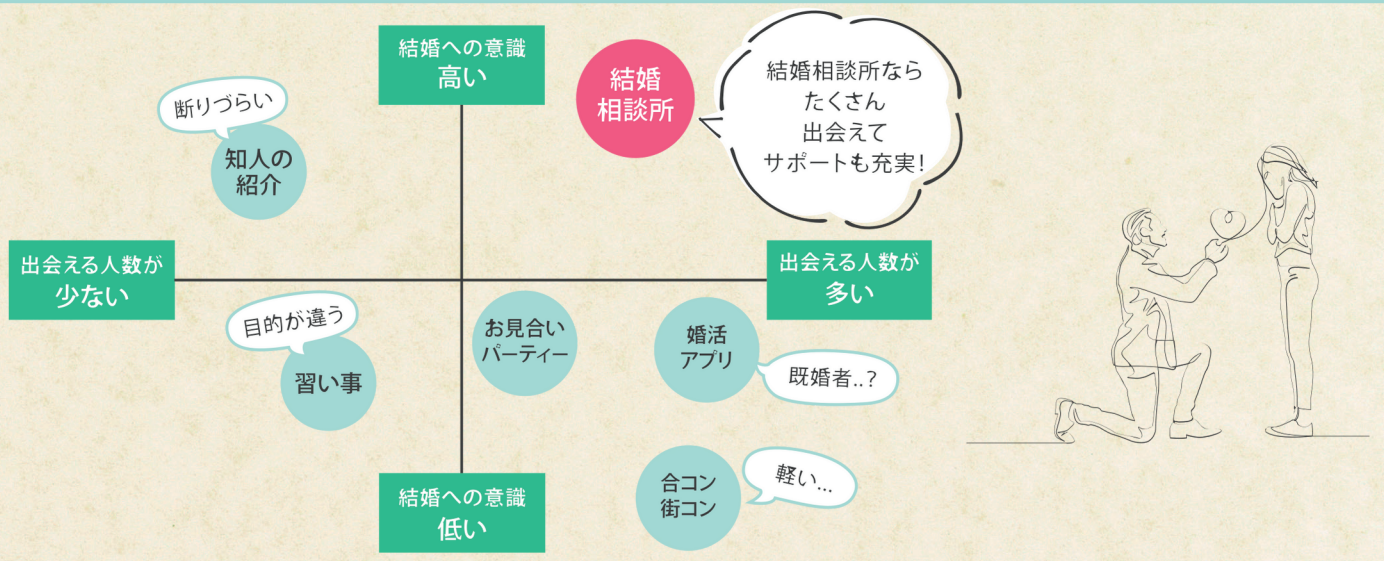

秘密厳守

資料請求やお問合せ、入会の事実を紹介元にお知らせすることはありません

ツヴァイならオンラインでも婚活ができます
オンラインお見合いからのご成婚実績も!

ご紹介 お相手検索

オンラインお見合い

困りごとの相談

資料請求・無料コンサルティング予約
お問合せはこちら

専用サイト <https://www.zwei.com/houjin/h76/>

結婚相談所のツヴァイってどんなところ？

結婚相談所は「いつか結婚したい」と思っている人にぴったりの婚活方法です

多くの出会いを育んできたツヴァイの豊富なマッチング

様々な出会いがあるから、
あなたに合ったスタイルが
きっと見つかります。

マリッジコンサルタントがご成婚まで丁寧にサポートします

結婚相手を探しているあなたには「マッチング無料体験」がおすすめ！

ツヴァイ店舗では、**マッチング無料体験**でこんな事ができます！