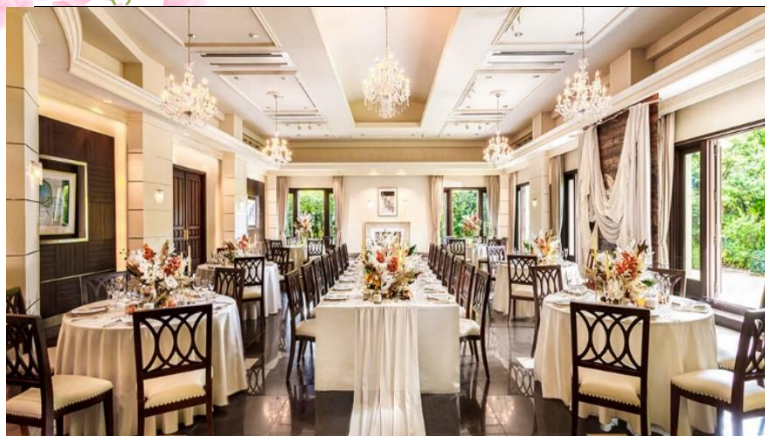

2024 歓送迎会プラン

皆様よりご好評いただいている歓送迎会プラン！

府庁生協一押しのお店をご紹介します！🍷

お店御選びに迷われている方はぜひ相談にお越しください♪

「KIYOMIZU 京都東山」

「極上の京都を食す」をコンセプトに食事自信あり！
清水寺に一番ちかいパーティスペースです。

25名様以上で往復送迎あり！
コース&飲み放題 8,000円～！

写真はすべてイメージです

「アイネスヴィラノツツエ 宝ヶ池」

街の喧騒から離れて、ゆったりとしたご宴会を。
往復送迎あるので、帰りもラクチンです。

25名 8,000円～のガーデンパーティも人気♪

ご宴会場所ほかにも多数ございます！

	処	宴会場名	予算（税サ込）飲み放題付	人数
座	高倉六角	京料理花伝	12,000円/15,000円～	15～40名様まで
	柳野馬場六角	綿善旅館	8,000円/10,000円/13,500円	60名様まで
敷	祇園北	祇園福住	15,000円/17,000円/20,000円	10～60名様まで