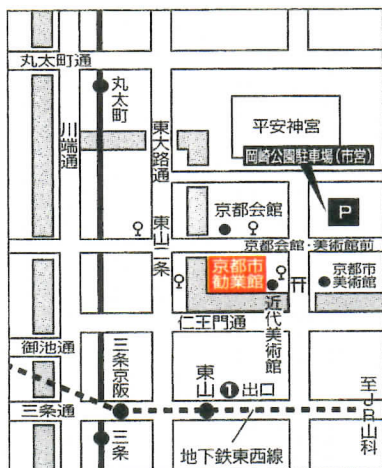

勧業館駐車場・岡崎公園駐車場の120分無料駐車券を進呈します。

(食品・雑貨でのご精算分、お買物割引券のご利用は除く)

出品価格、詳細についてはコチラからご確認ください。

(REDUインターフェイスのページです)

※3月中旬掲載予定

一部の携帯電話からはご覧いただけません
場合がございます。

同時開催フェア ▶▶ 森永お菓子 / サンリオ / 日用品 / 化粧品

京都市左京区岡崎成勝寺町9番地の1

●地下鉄東西線「東山駅」より徒歩約8分。

●京都駅より(市バス)

5、100系統「岡崎公園 美術館・平安神宮前」下車。206系統 東山通り・北大路バスターミナル行き「東山二条・岡崎公園口」下車。

●四条河原町より(市バス)

5系統「岡崎公園 美術館・平安神宮前」下車。32、46系統「岡崎公園ロームシアター京都・みやこめっせ前」下車。31、201、203系統「東山二条・岡崎公園口」下車。

お客様へのお願い

- お買いあげ商品の返品(返金)、商品交換はご遠慮願います。●キャリーバッグ・リュック・大きな紙袋等は、会場内にお持ち込みできません。●ペットを連れてのご入場は安全及び衛生上ご遠慮ください。●悪天候等の際は、予告なしに開場、閉場時刻を変更する場合があります。(開催確認は、主催(株)REDUインターフェイスのホームページのトップページをご覧ください。https://www.redu-interface.com/)
- 各種クレジットカードがご利用いただけます。(1万円以上よりのご利用にご協力ください)●駐車場は有料です。●その他の注意事項は会場に掲示しております。