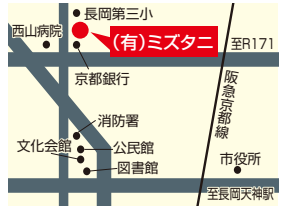

近畿オート(株)

〒601-8307
京都市南区
吉祥院向田西町8
TEL.075-312-0551

(株)フジサンオート

〒601-8207
京都市南区
久世中久町699-3
TEL.075-932-3624

(有)南野自動車工作所

〒612-8359
京都市伏見区
問屋町753
TEL.075-601-1072

(有)ミスタニ

〒617-0814
長岡京市今里3-16-6
TEL.075-951-4337