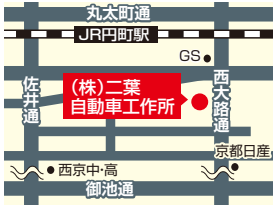

(株)二葉自動車工作所

〒604-8483
京都市中京区
西ノ京南上合町40
TEL.075-802-1251