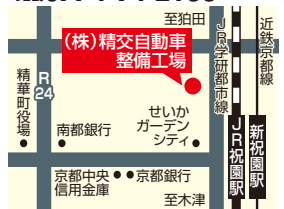

(株)精交自動車整備工場

〒619-0240
相楽郡精華町
祝園西1-24-12
TEL.0774-94-2133

全労済は、将来の支払いに備えて、厚生労働省令に定められている共済契約準備金をこえる十分な積み立てを行っています。また、資産運用のリスクを適切に管理し、健全な資産運用を行っています。全労済は、これらも引き続き健全な経営に努めていくとともに、情報開示を積極的に行ってまいります。また、個人情報保護法をはじめ関連する法令等を遵守し、お預かりしたお客さまに関する情報について厳重な管理体制のもとに正確性・機密性・安全性の確保に努めています(※詳しくは、各都道府県全労済にお問い合わせください)。

保障のことなら
全労済
全国労働者共済生活協同組合連合会

全労済は、営利を目的としない保障の生協として共済事業を営み、組合員の皆さまの安心とゆとりある暮らしをめざしています。出資金をお支払いいただいた組合員になれば、各種共済をご利用いただけます。

全労済京都府本部(全京都労働者共済生活協同組合)
tel.075-812-7800