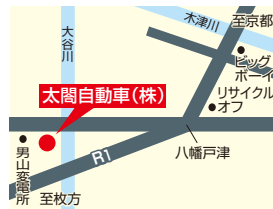

太閤自動車(株)

〒614-8042
八幡市八幡盛戸16-4
TEL.075-983-1500