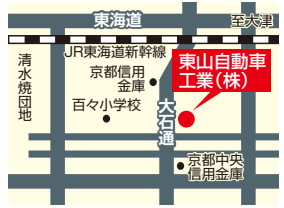

〒602-8151
京都市上京区丸太町通
日暮西入西院町747-60
TEL.075-841-5663

(株)岡崎自動車

〒606-8332
京都市左京区
岡崎東天王町8-11
TEL.075-761-3336

東山自動車工業(株)

〒607-8337
京都市山科区
川田菱尾田39
TEL.075-592-5550

(株)ボディショップオクムラ

〒607-8225
京都市山科区
勧修寺西北出町55
TEL.075-501-0451