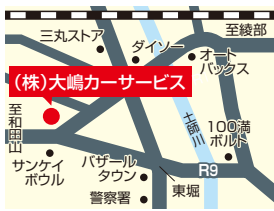

●…北部 ●…中央 ●…南部

(有)浅田自動車

〒620-0042
福知山市北本町52-3
TEL.0773-22-6303

(株)大嶋カーサービス

〒620-0875
福知山市堀下高田2384-3
TEL.0773-22-1200

(有)有明オート

〒623-0051
綾部市井倉新町
譲り葉16番地
TEL.0773-42-6990

(有)丸中モータース商会