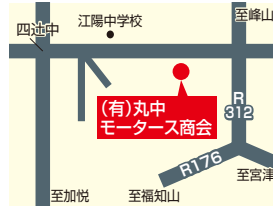

(有)丸中モータース商会

〒629-2301
与謝郡与謝野町
字上山田580-1
TEL.0772-42-4151