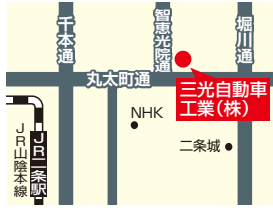

●…北部 ●…中央 ●…南部

(有)浅田自動車

〒620-0042
福知山市北本町52-3
TEL.0773-22-6303

(株)大嶋カーサービス

〒620-0875
福知山市堀下高田2384-3
TEL.0773-22-1200

(有)有明オート

〒623-0051
綾部市井倉新町
譲り葉16番地
TEL.0773-42-6990

(有)丸中モータース商会

〒629-2301
与謝郡与謝野町
字上山田580-1
TEL.0772-42-4151

賀川自動車工業(株)

〒624-0841
舞鶴市字引土335
TEL.0773-75-2444

(株)二葉自動車工作所

〒604-8483
京都市中京区
西ノ京南上合町40
TEL.075-802-1251

光自動車工業(株)

〒604-8431
京都市中京区
西ノ京原町118
TEL.075-802-0355

三光自動車工業(株)

〒602-8151
京都市上京区丸太町通
日暮西入西院町747-60
TEL.075-841-5663

(株)岡崎自動車

〒606-8332
京都市左京区
岡崎東天王町8-11
TEL.075-761-3336

東山自動車工業(株)

〒607-8337
京都市山科区
川田菱尾田39
TEL.075-592-5550

(株)ボディショップオクムラ

〒607-8225
京都市山科区
勧修寺西北出町55
TEL.075-501-0451